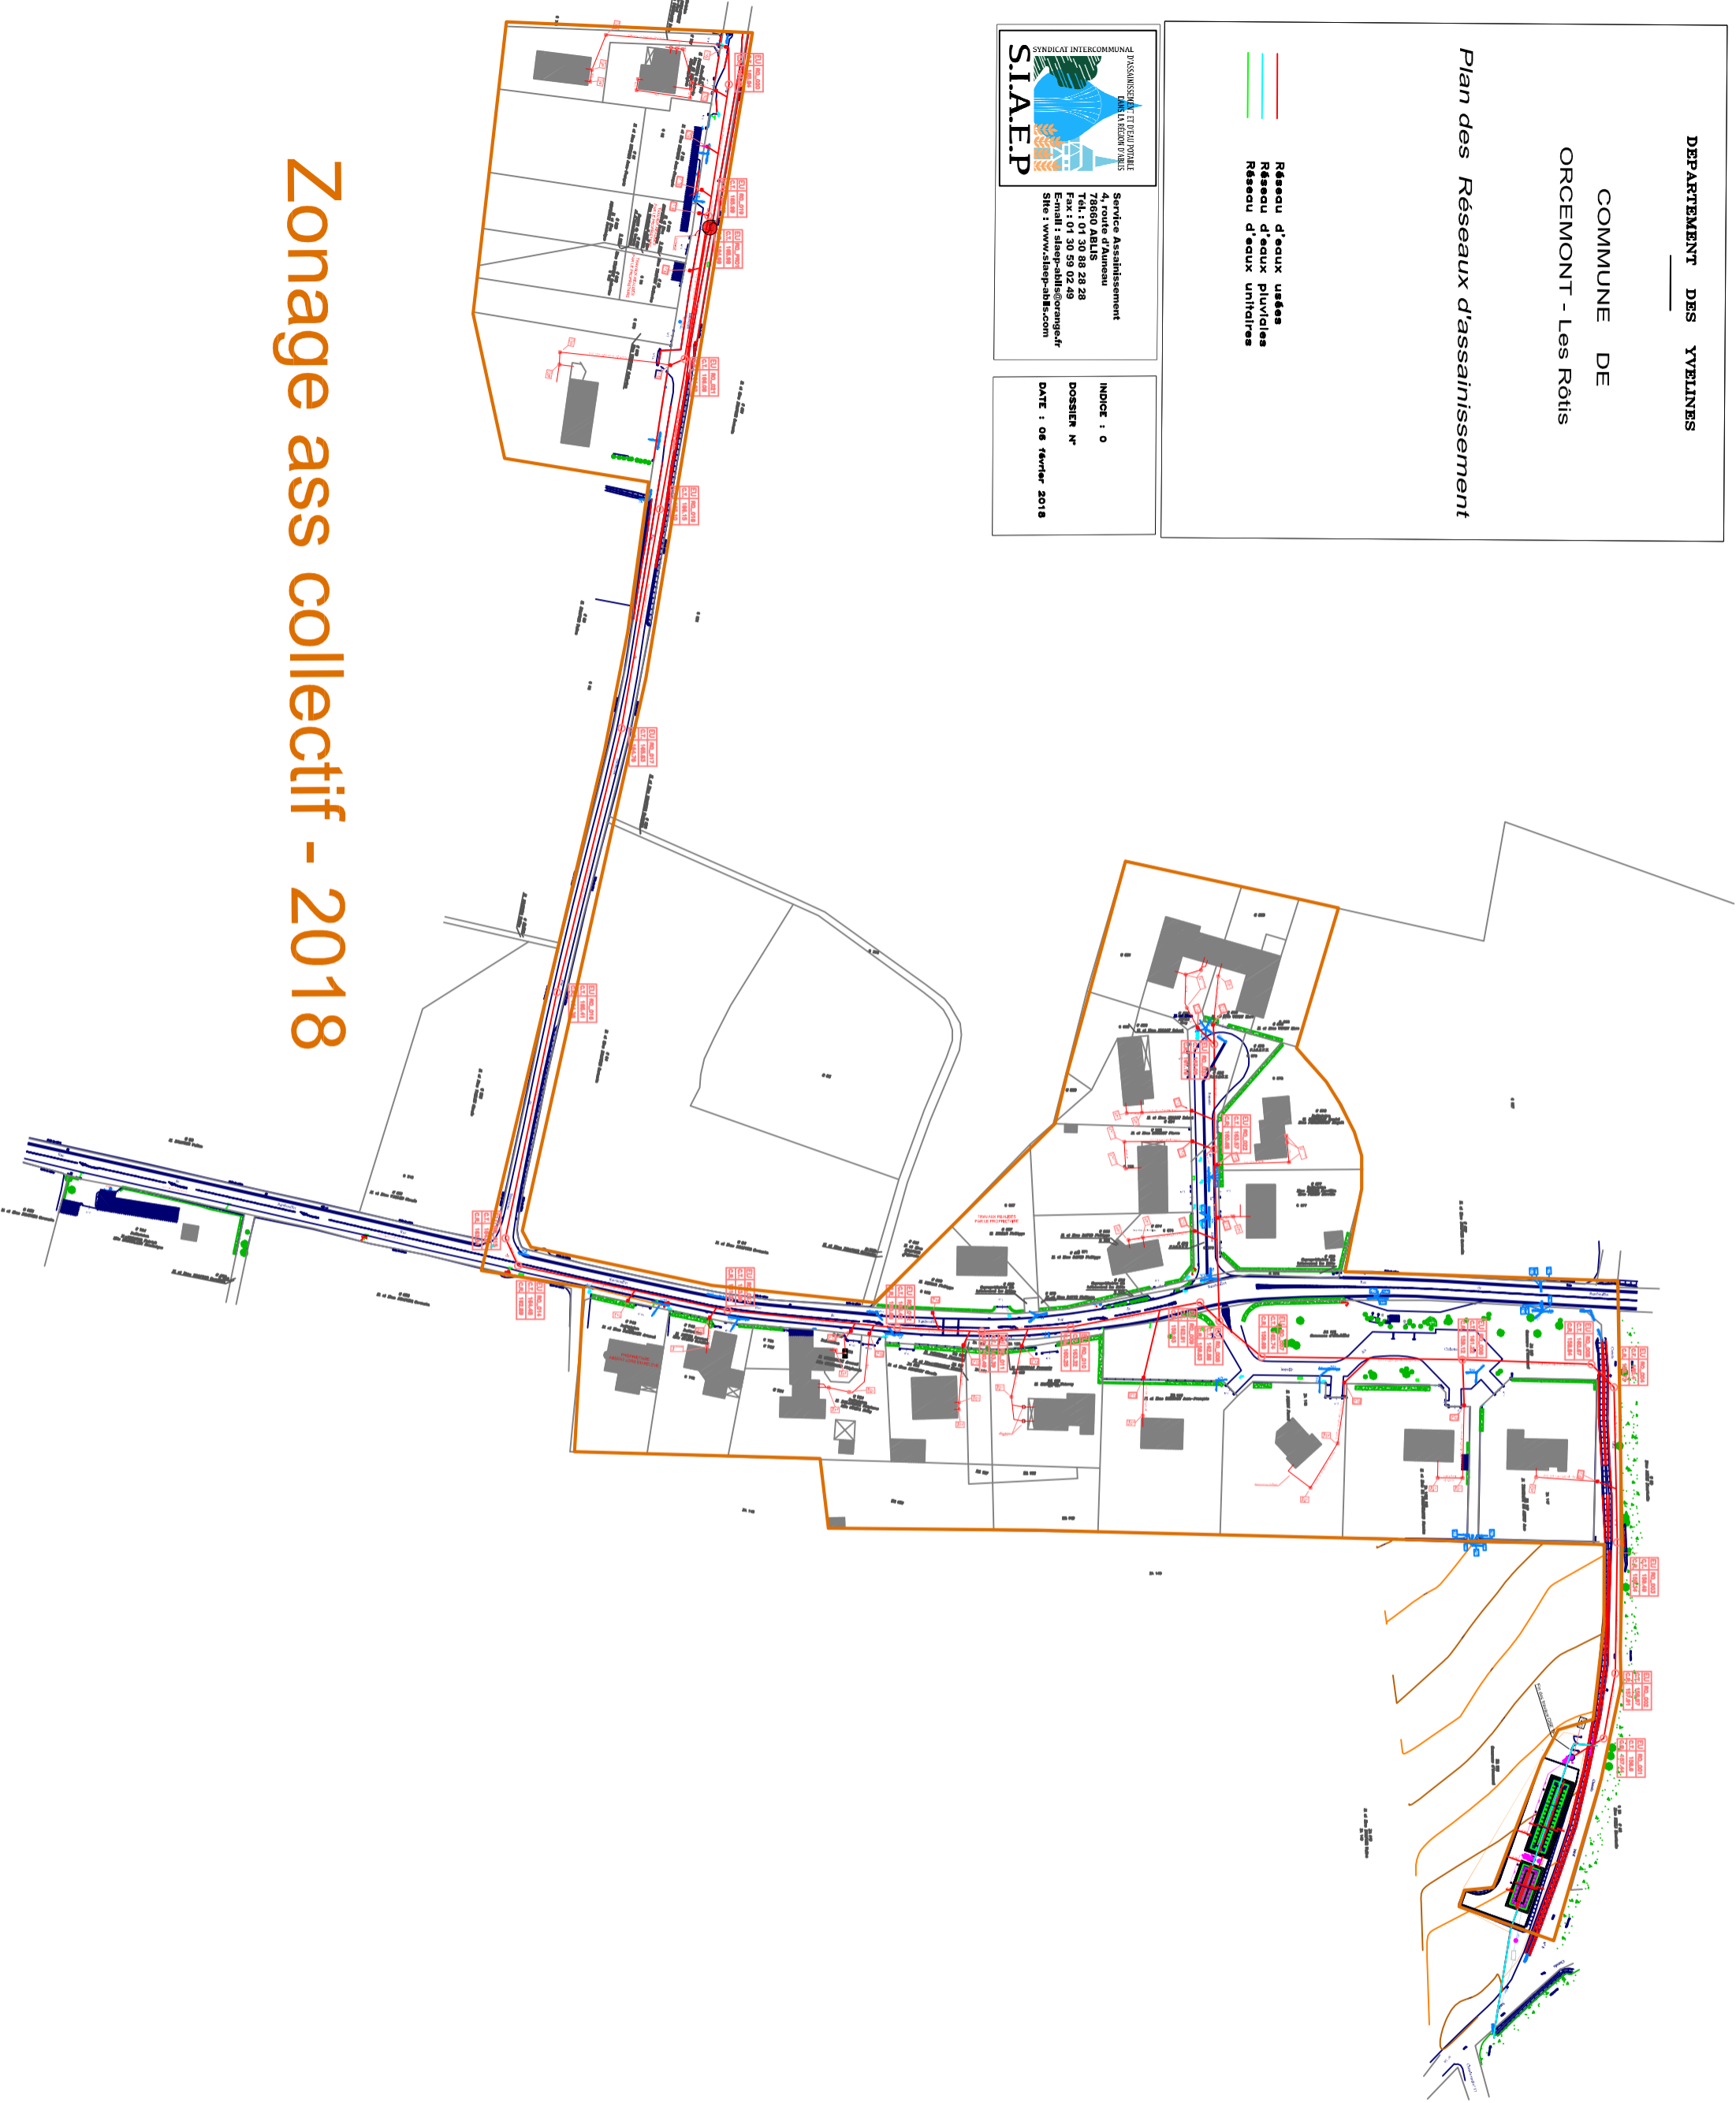

Plan des Réseaux d'assainissement

- Réseau d'eaux usées
- Réseau d'eaux pluviales
- Réseau d'eaux unitaires

Service Assainissement
4, route d'Auneau
78660 ABLES
Tél. : 01 30 59 02 49
Email : slae-publi@orange.fr
Site : www.slae-publi.com

INDICE : 0
DOSSIER N°
DATE : 06 février 2018

Zonage ass collectif - 2018